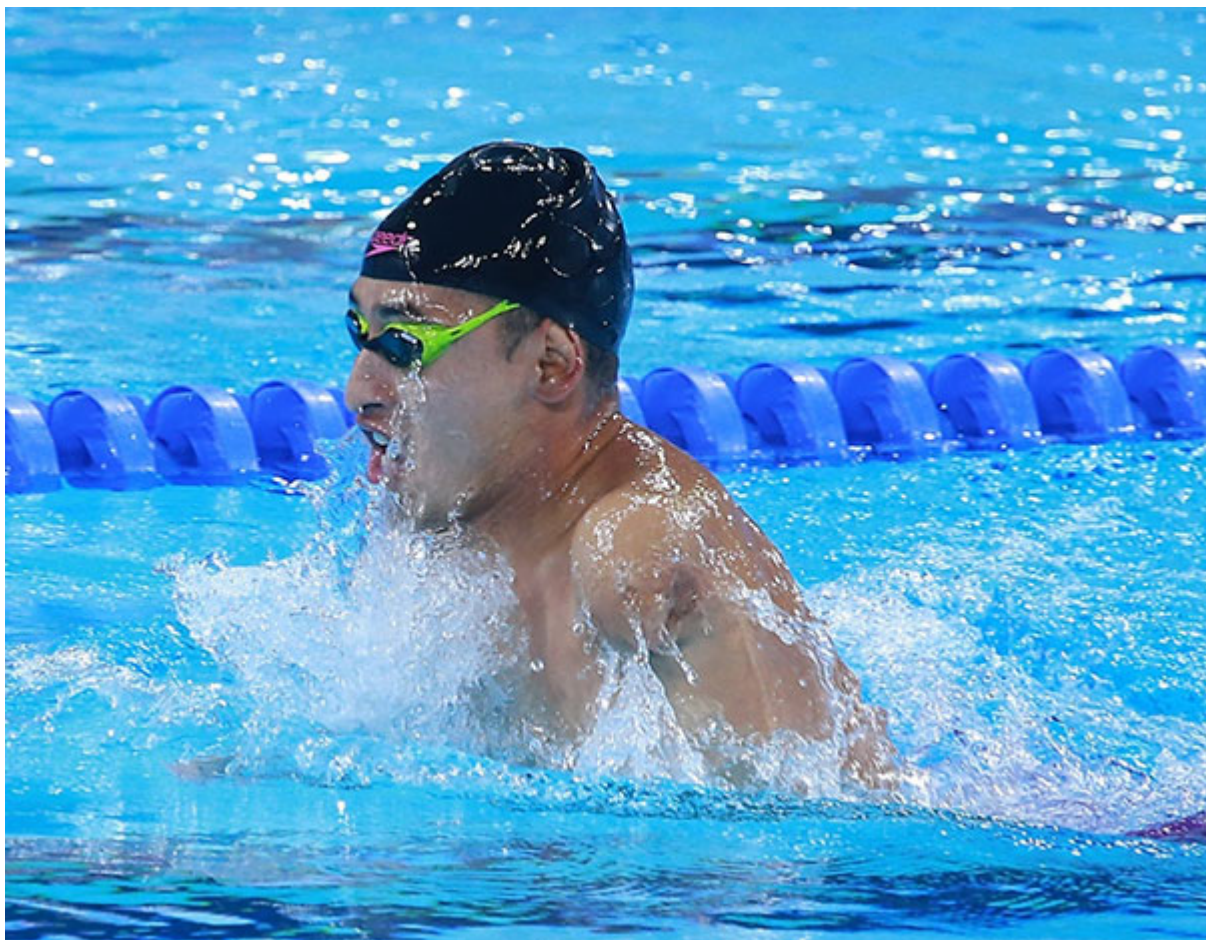

Cubre Insude becas a 138 deportistas destacados

FOTO: Archivo

La Paz, Baja California Sur (BCS). El Gobierno del Estado por conducto del **Instituto Sudcaliforniano del Deporte (Insude)**, cubrió las becas y estímulos económicos a la excelencia académica deportiva a 139 destacados deportistas que forman parte del padrón de beneficiarios 2019-2020, lo que representó una buena ayuda durante este periodo de contingencia ocasionado por la pandemia del **COVID-19**, informó el propio **Insude**.

De acuerdo al padrón, el municipio de **La Paz** cuenta con 102 deportistas, **Los Cabos** 35, **Comondú** y **Mulegé** tienen un solo beneficiario, los que son un ejemplo por su entrega y

dedicación y esta es una manera de corresponder a ese esfuerzo que realizan día a día con el apoyo de sus familias.